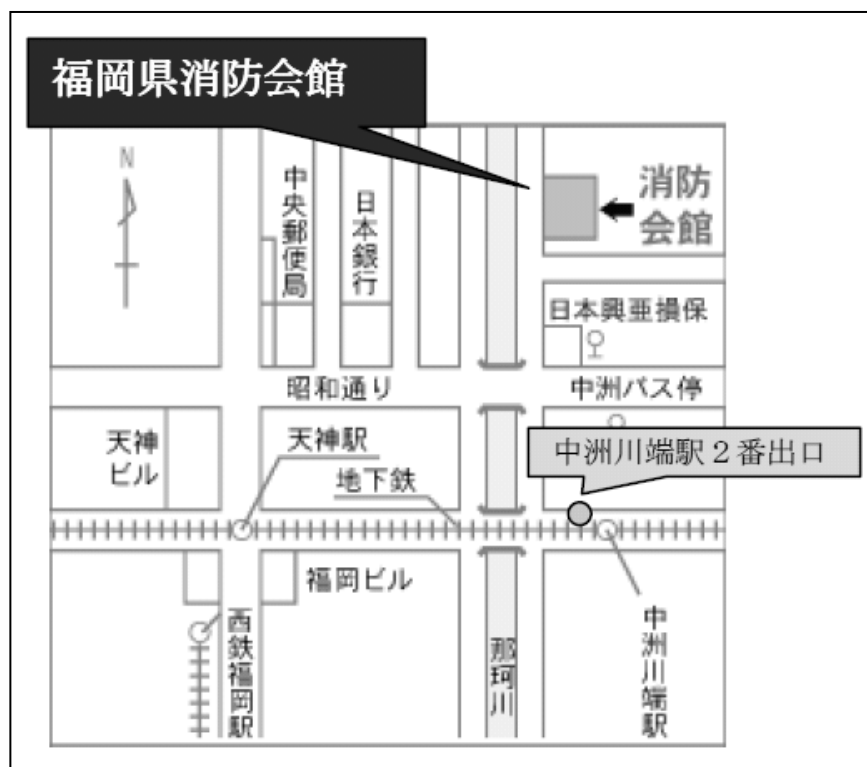

会 場 (公社)福岡県労働基準協会連合会 TEL 092-262-7874
福岡市博多区中洲中島町 3-10 福岡県消防会館 2 階大会議室

※地下鉄中洲川端駅 2 番出口より徒歩 3 分。駐車場はありません。