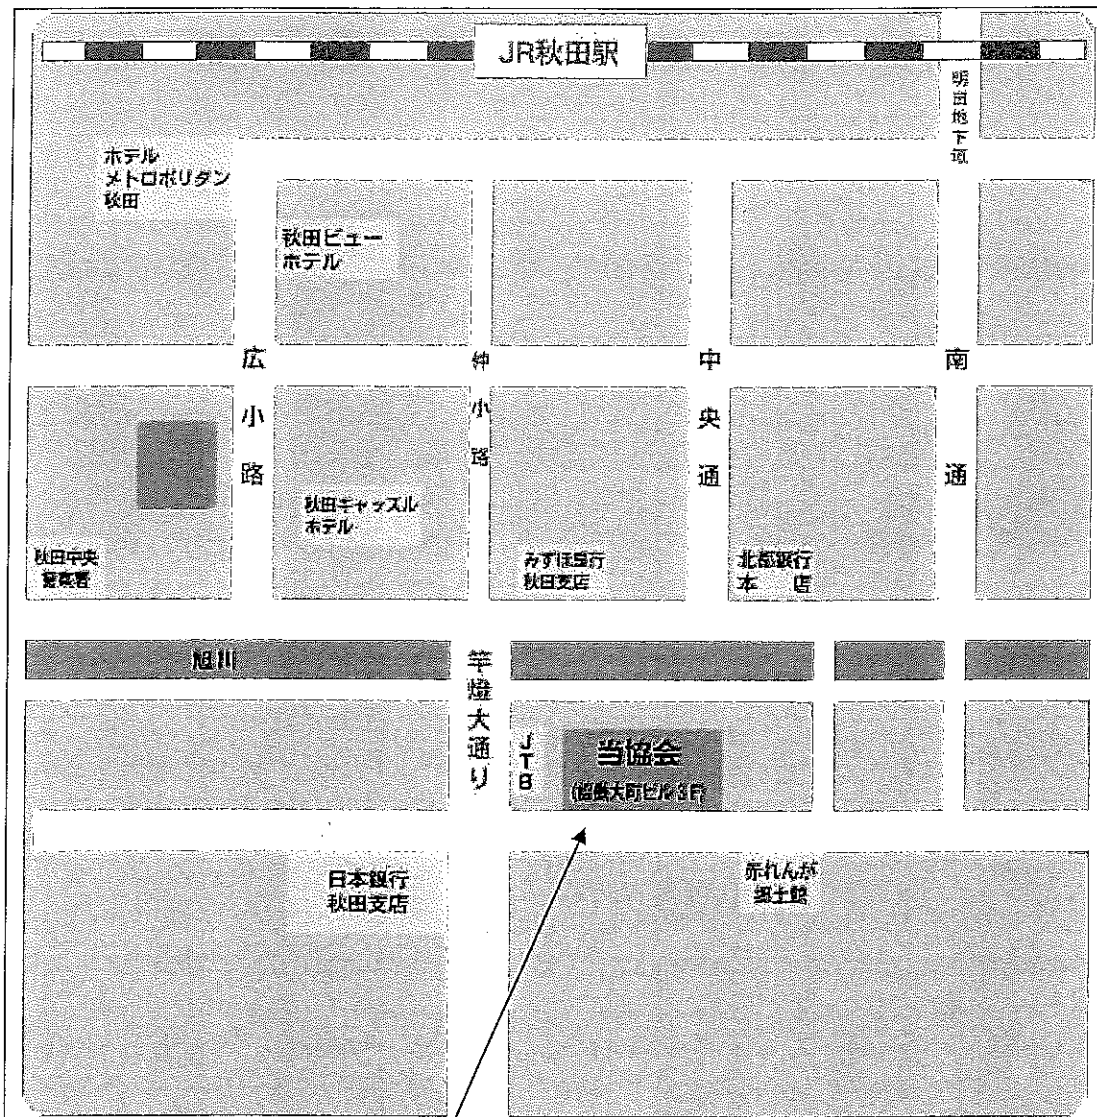

【会場地図】

秋田市大町 3丁目 2-44 協働大町ビル 6階 千秋の間

※駐車場は協働大町ビル周辺の時間貸パーキングをご利用下さい。

会場：協働大町ビル 6階 千秋の間

- ①協働大町ビル地下…講習受講者様 7:00～18:00 最大料金500円 (ただし狭いため駐車台数に限りがあります。)
 ②つるがパーキング ③ハイパワー大町3丁目パーキング ④ランデックパーキング大町
 ⑤三井のリパーク秋田川反第2 ⑥ハイパワー大町リリーパーキング ⑦三井のリパーク秋田大町2丁目
 ⑧パークステーション秋田大町第1 ⑨タイムズ秋田大町 ⑩パーク大町24

※ 上記が主な周辺駐車場となりますので参考にして下さい。なお、①以外の駐車場は当協会との提携等はありません。ご了承ください。