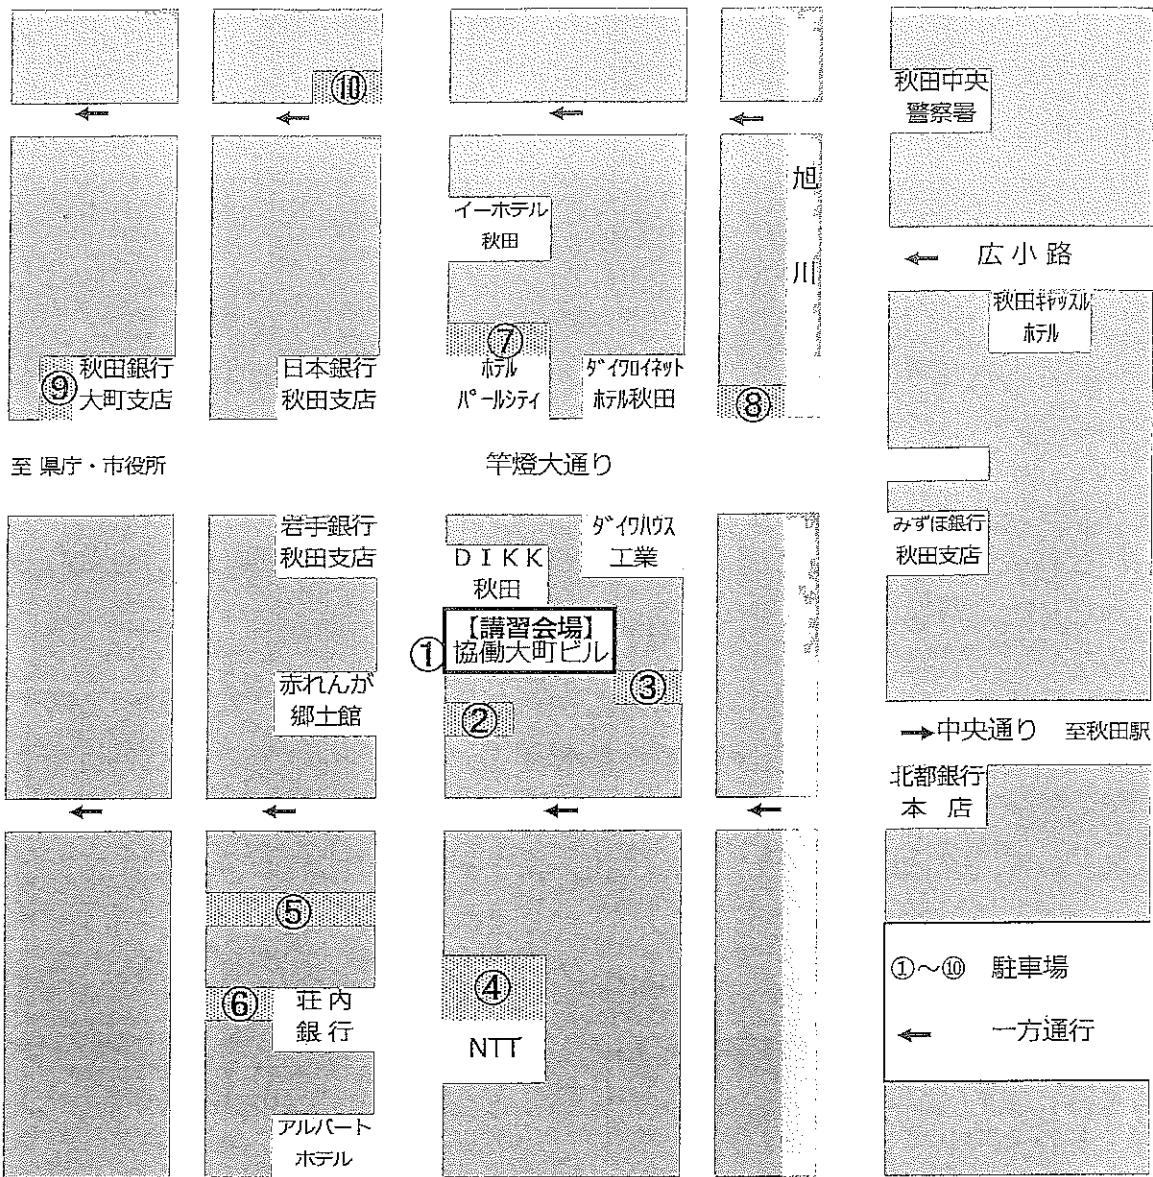

【会場地図】

秋田市大町 3丁目 2-44 協働大町ビル 6階 千秋の間

※駐車場は協働大町ビル周辺の時間貸パーキングをご利用下さい。

会場：協働大町ビル 6階 千秋の間

- ①協働大町ビル地下…講習受講者様 7:00～18:00 最大料金500円 (ただし狭いため駐車台数に限りがあります。)
 ②つるがパーキング ③ハイパワー大町3丁目パーキング ④ランデックパーキング大町
 ⑤三井のリパーク秋田川反第2 ⑥ハイパワー大町リリーパーキング ⑦三井のリパーク秋田大町2丁目
 ⑧パークステーション秋田大町第1 ⑨タイムズ秋田大町 ⑩パーク大町24

※ 上記が主な周辺駐車場となりますので参考にして下さい。なお、①以外の駐車場は当協会との提携等はありません。ご了承ください。